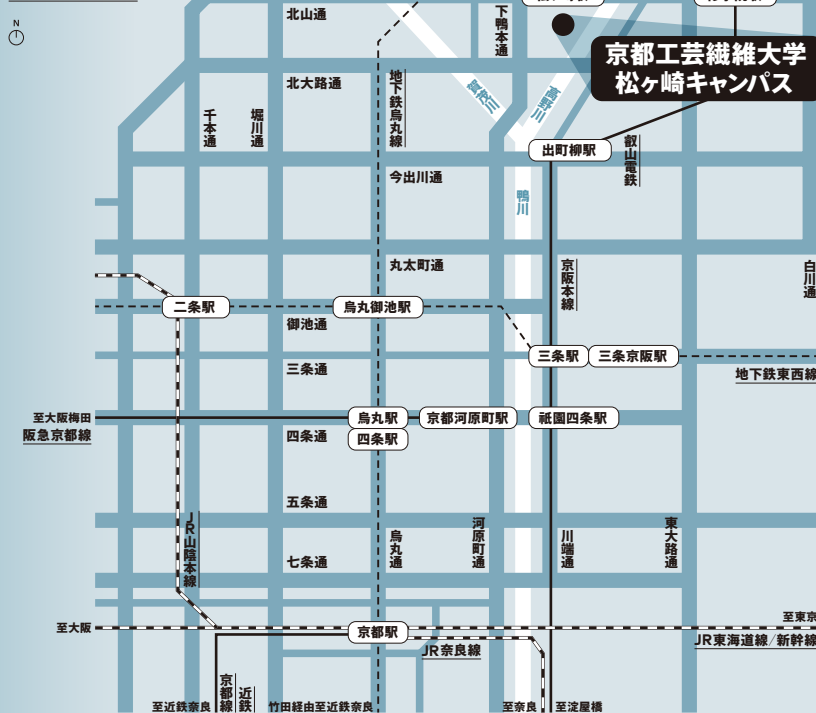

8.9 | 金 | ————— | 10 | 土 | 9:00-17:00

参加には事前申し込みが必要です。
詳細は本学ウェブサイトをご覧ください。
<https://www.kit.ac.jp/oc2024/>

プログラム 研究室見学(抽選制)/施設見学/個別相談会/大学紹介(オンデマンド配信) など

当日現地に来られない方のために、**8.6火—8.7水** にオンライン入試相談会を開催します。

アクセスマップ

交通アクセス

- ▶ 京都市営地下鉄烏丸線「松ヶ崎」駅下車徒歩8分。
(出口1から東(右)へ、4つ目の信号を南(右)へ180m)
- ▶ 「松ヶ崎」駅へはJR・近鉄「京都」駅から地下鉄烏丸線「国際会館行き」に乗り換え約18分。
(地下鉄烏丸線は、阪急「烏丸」駅からも乗り換え可能です。)
- ▶ 車での来学はご遠慮願います。

松ヶ崎キャンパスマップ